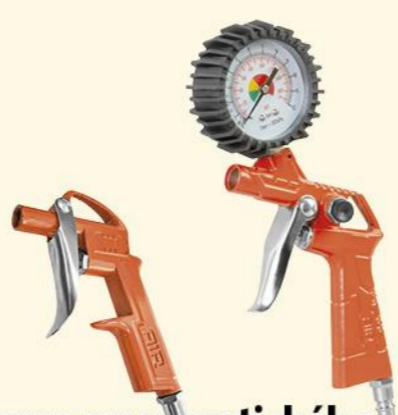

Súprava pneumatického príslušenstva

13-dielna / Max. 8 bar.

9,90 €

115501