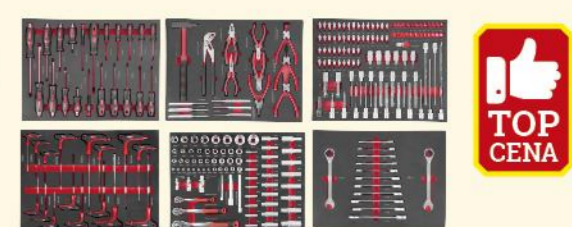

Dielenský vozík s náradím

399-dielny / 7 uzamykateľných zásuviek / Kolieska s brzdami

369,90 €

239151