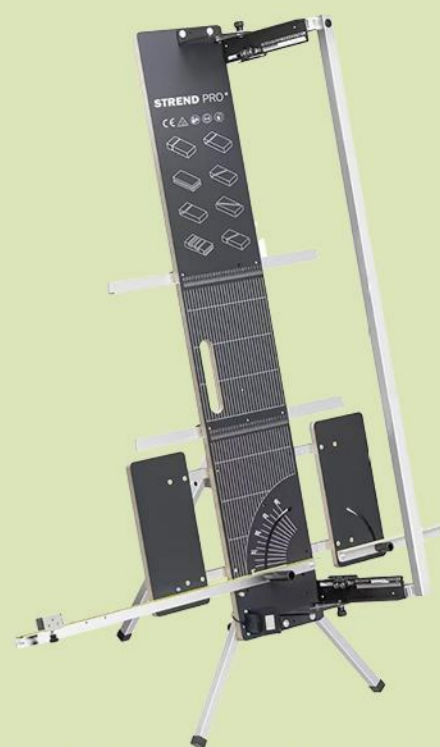

Elektrický rezač polystyrénu, stojanový

Max. hrúbka/dĺžka rezu 30/140 cm / Rezný uhol max 90°
2120185

319,90 €

vileda